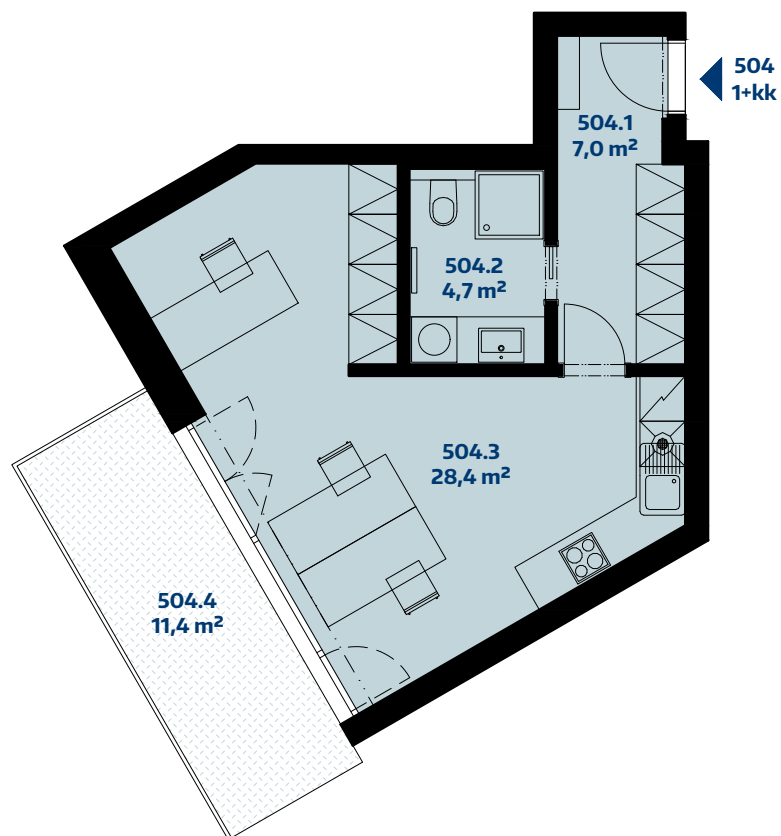

Jednotka 504

5.NP/40,1 m²

Jednotka - 1 místnost + zázemí

504.1	Chodba	7,0 m ²
504.2	Sociální zázemí	4,7 m ²
504.3	Místnost 1	28,4 m ²
504.4	Balkon	11,4 m ²

Plocha celkem 40,1 m² + 11,4 m²

vypracoval atelier KUBE, s.r.o.